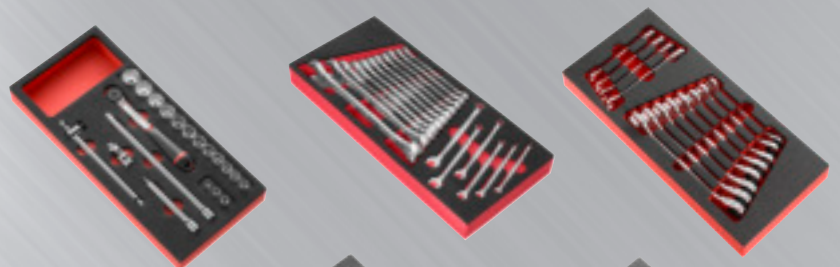

# JET8M3CMMMEC

GEREEDSCHAPSWAGEN MET 8 LADEN  
WAARVAN 5 GEVULD

JET8M3CMMMEC [excl. BTW] **1895,00€**

GELDIG T.E.M. 31 05 2021

## JET8M3CMMMEC

## Gereedschapswagen met 8 laden waarvan 5 gevuld

JET.8M3  
MODM.440-1  
MODM.A456PB  
MODM.CPEA0  
MODM.J161-36  
MODM.MI7  
MODM.PR12

Jet+3 gereedschapswagen 8 laden  
Module 17 ringsteeksleutels van 6 tot 24 m  
Maximodule schroevendraaiers Protwist  
Module 3 monteurstangen  
Module doppen 3/8" 6-kant  
Module slaggereedschap 205c  
Module met 2 instelbare tangen

MODM.R161-36  
MODM.SHPB  
MODM.S161-36  
MODM.SV  
MODM.SXM  
PM.384  
MODM.467BJ12

Module doppen 1/4" 6-kant en accessoires  
Module schroevendraaierdoppen 1/2" 6-kant  
Module 1/2" doppen 6 kant en ratel - l3  
Module schroevendraaierdoppen 1/2" xzn  
Module schroevendraaierdoppen 1/2" torx  
Lege module voor kleine spullen  
Module 12 anti-slip ringsteeksleutels met ratel