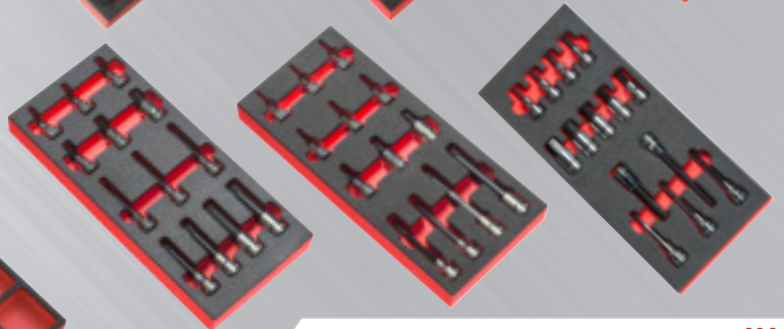

# JET8M3CMMMEC

GEREEDSCHAPSWAGEN MET 8 LADEN  
WAARVAN 5 GEVULD

JET8M3CMMMEC [excl. BTW] **1895,00€**

GELDIG T.E.M. 31 05 2021

## JET8M3CMMMEC

## Gereedschapswagen met 8 laden waarvan 5 gevuld

JET.8M3  
MODM.440-1  
MODM.A456PB  
MODM.CPEA0  
MODM.J161-36  
MODM.MI7  
MODM.PR12

Jet+3 gereedschapswagen 8 laden  
Module 17 ringsteeksleutels van 6 tot 24 m  
Maximodule schroevendraaiers Protwist  
Module 3 monteurstangen  
Module doppen 3/8" 6-kant  
Module slaggereedschap 205c  
Module met 2 instelbare tangen

MODM.R161-36  
MODM.SHPB  
MODM.S161-36  
MODM.SV  
MODM.SXM  
PM.384  
MODM.467BJ12

Module doppen 1/4" 6-kant en accessoires  
Module schroevendraaierdoppen 1/2" 6-kant  
Module 1/2" doppen 6 kant en ratel - l3  
Module schroevendraaierdoppen 1/2" xzn  
Module schroevendraaierdoppen 1/2" torx  
Lege module voor kleine spullen  
Module 12 anti-slip ringsteeksleutels met ratel